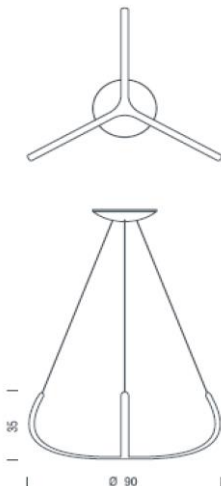

IN THE WIND
<i>Floor</i>
3 x 20W
3000K
5750Lm
<i>dimnable</i>

ARA Floor
<i>Floor</i>
24 + 40W
2700K
2400 + 5200Lm
<i>double, dimmable</i>

LOGO Floor
<i>Floor</i>
17W
2700K
1900Lm
<i>dimmable</i>

ALYA
54W
3000K
5000Lm
<i>dimmable</i>

NORMA			
25 A=14cm	65 A=16cm	95 A=16cm	128 A=16cm
20W	16W	24W	32W
3000K	3000K	3000K	3000K
2000Lm	2200Lm	3300Lm	4400Lm
<i>non dimmable</i>	<i>non dimmable</i>	<i>non dimmable</i>	<i>non dimmable</i>

ARA Wall
69
16 + 16W
2700K
2100 + 2100Lm
<i>dimmable</i>