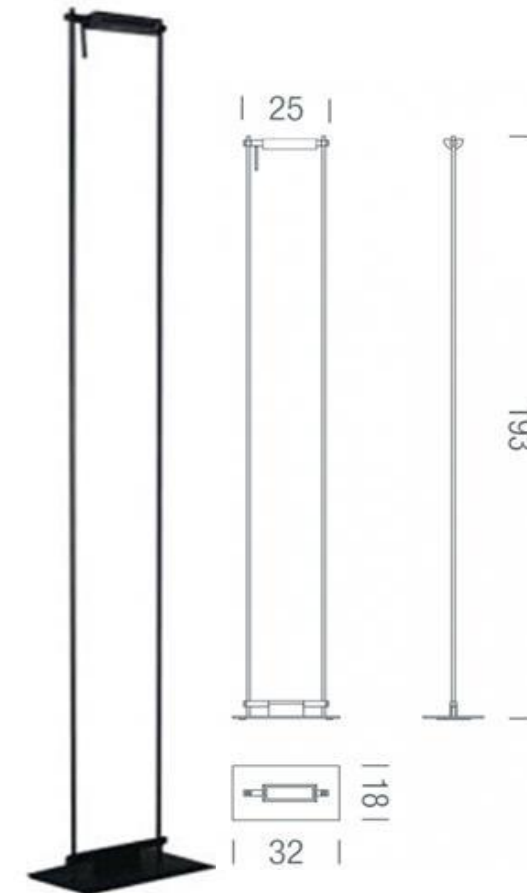

IN THE WIND
<i>Floor</i>
3 x 20W
3000K
5750Lm
<i>dimnable</i>

ARA Floor
<i>Floor</i>
24 + 40W
2700K
2400 + 5200Lm
<i>double, dimmable</i>

LOGO Floor
<i>Floor</i>
17W
2700K
1900Lm
<i>dimmable</i>

ALYA
54W
3000K
5000Lm
<i>dimmable</i>

NORMA			
25 A=14cm	65 A=16cm	95 A=16cm	128 A=16cm
20W	16W	24W	32W
3000K	3000K	3000K	3000K
2000Lm	2200Lm	3300Lm	4400Lm
<i>non dimmable</i>	<i>non dimmable</i>	<i>non dimmable</i>	<i>non dimmable</i>

ARA Wall
69
16 + 16W
2700K
2100 + 2100Lm
<i>dimmable</i>